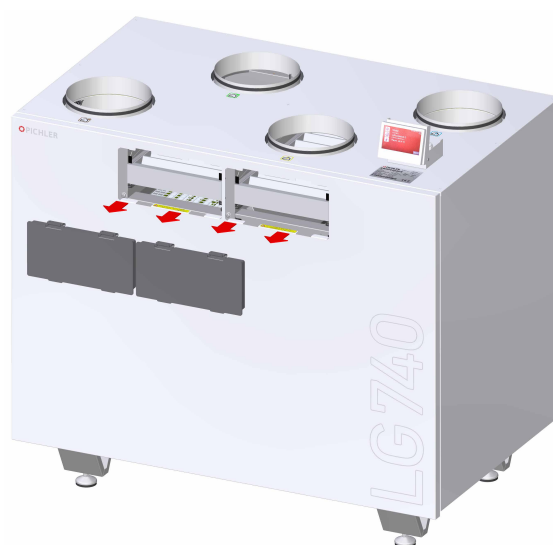

EN: Please check air filter

IT: Controllare il filtro dell'aria

FR: Veuillez contrôler le filtre à air!

ES: Comprobar filtro de aire

PL: Proszę sprawdzić filtry powietrza!

NL: Gelieve wissel Luftfilter!

2