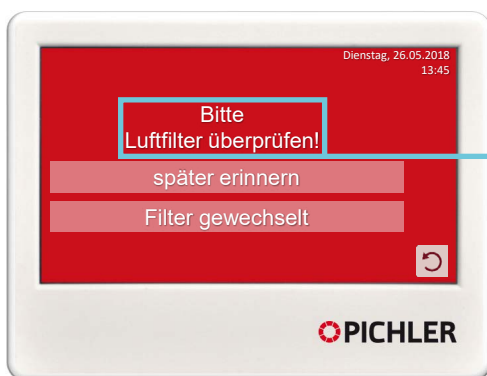

LG 740

1

EN: Please check air filter

IT: Controllare il filtro dell'aria

FR: Veuillez contrôler le filtre à air!

ES: Comprobar filtro de aire

PL: Proszę sprawdzić filtry powietrza!

NL: Gelieve wissel Luftfilter!