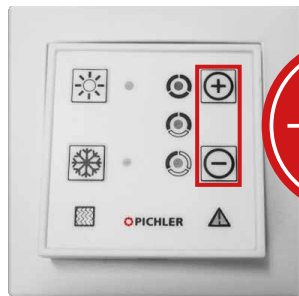

7

EN: Filter changed

IT: Filtro cambiato

FR: Filtre changé

ES: Filtro cambiado

PL: Wymieniono filtry

NL: Filterwissel is gebeurd

Für den Inhalt verantwortlich: J. Pichler Gesellschaft m.b.H.
Fotos: J. Pichler Gesellschaft m.b.H. | Text: J. Pichler Gesellschaft m.b.H.
Alle Rechte vorbehalten | Alle Fotos Symbolfotos | Änderungen vorbehalten | Version: 12/2022