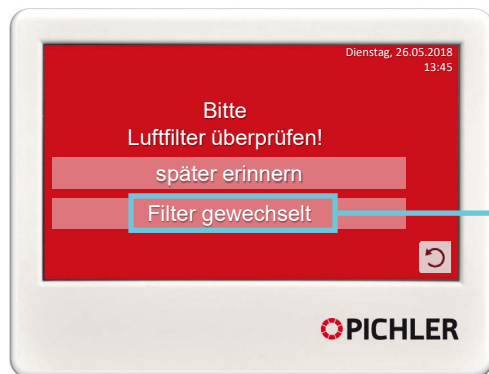

7

EN: Filter changed

IT: Filtro cambiato

FR: Filtre changé

ES: Filtro cambiado

PL: Wymieniono filtry

NL: Filterwissel is gebeurd

Für den Inhalt verantwortlich: J. Pichler Gesellschaft m.b.H.
Fotos: J. Pichler Gesellschaft m.b.H. | Text: J. Pichler Gesellschaft m.b.H.
Alle Rechte vorbehalten | Alle Fotos Symbolfotos | Änderungen vorbehalten | Version: 12/2022