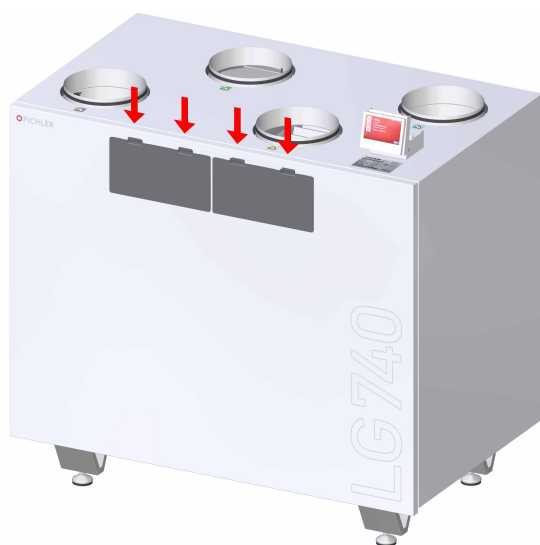

EN: Please check air filter

IT: Controllare il filtro dell'aria

FR: Veuillez contrôler le filtre à air!

ES: Comprobar filtro de aire

PL: Proszę sprawdzić filtry powietrza!

NL: Gelieve wissel Luftfilter!

2